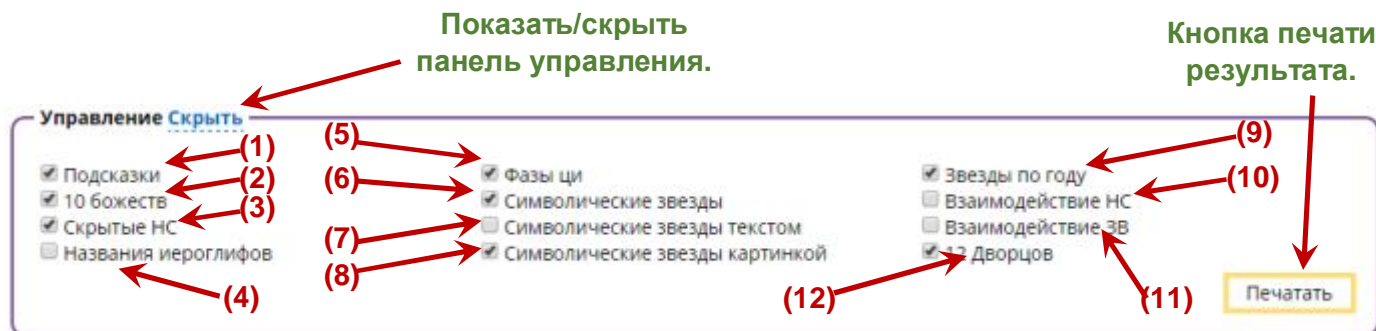

В зависимости от выбранных вами параметров, результаты вычислений могут иметь различный вид.

Обратите внимание, что некоторые параметры (Взаимодействие НС, Взаимодействие ЗВ, 12 Дворцов) доступны для отображения только в полной версии программы.

Верхнее рабочее окно программы – Столпы Судьбы.

В верхнем рабочем окне программы представлена карта Ба Цзы с указанием Скрытых Небесных Стволов, Доминирующих Небесных Стволов, Пустых Земных Ветвей, 10-ти Божеств, Символических Звезд, Фаз Ци, а также взаимодействий Небесных Стволов и Земных Ветвей в карте (пример отображения верхнего рабочего окна вы видите на рисунке ниже).

В зависимости от параметров, которые вы выбрали в панели "Управление", верхнее рабочее окно программы может содержать различный набор символов и обозначений:

Строка **(1)** – Столпы для года, месяца, дня и часа.

Строка **(2)** - Название божества, которым является элемент Небесного Ствола в данной карте.

Строка **(3)** - Символические Звезды.

Для Символических Звезд вы можете выбрать варианты отображения (картинки или текст) в панели "Управление".

Строка **(4)** - Иероглифы Небесных Стволов.

Строка **(5)** – Иероглифы Земных Ветвей.

Для иероглифов Небесных Стволов и земных Ветвей вы можете включить или отключить отображение их названий на русском языке в панели "Управление".

(6) – Затемненная клетка с Земной Ветвью означает, что это Пустая Земная Ветвь.

Строка **(7)** - Фазы Ци. Зеленым цветом выделены высокие (сильные) Фазы Ци, желтым цветом выделены Фазы Ци средней силы, красным цветом выделены низкие (слабые) Фазы Ци.

В строке Фазы Ци **(7)** в верхнем ряду указаны Фазы Ци 1-й степени **(8)**, а в нижнем ряду указаны Фазы Ци 2-й степени **(9)**.

Строка **(10)** – Символические звезды.

В панели "Управление" вы можете показать или скрыть отображение Символических Звезд, а также выбрать варианты отображения (иконки или текст).

Строка **(11)** – Скрытые Небесные Стволы.

(12) - В верхнем ряду в (затемнённой строке) строке указан Доминирующий Небесный Ствол.

Строки **(13)** **(14)** **(15)** **(16)** – Под каждым Скрытым Небесным Стволом обозначено название одного из 10-ти Божеств, которым этот Ствол является в построенной карте.