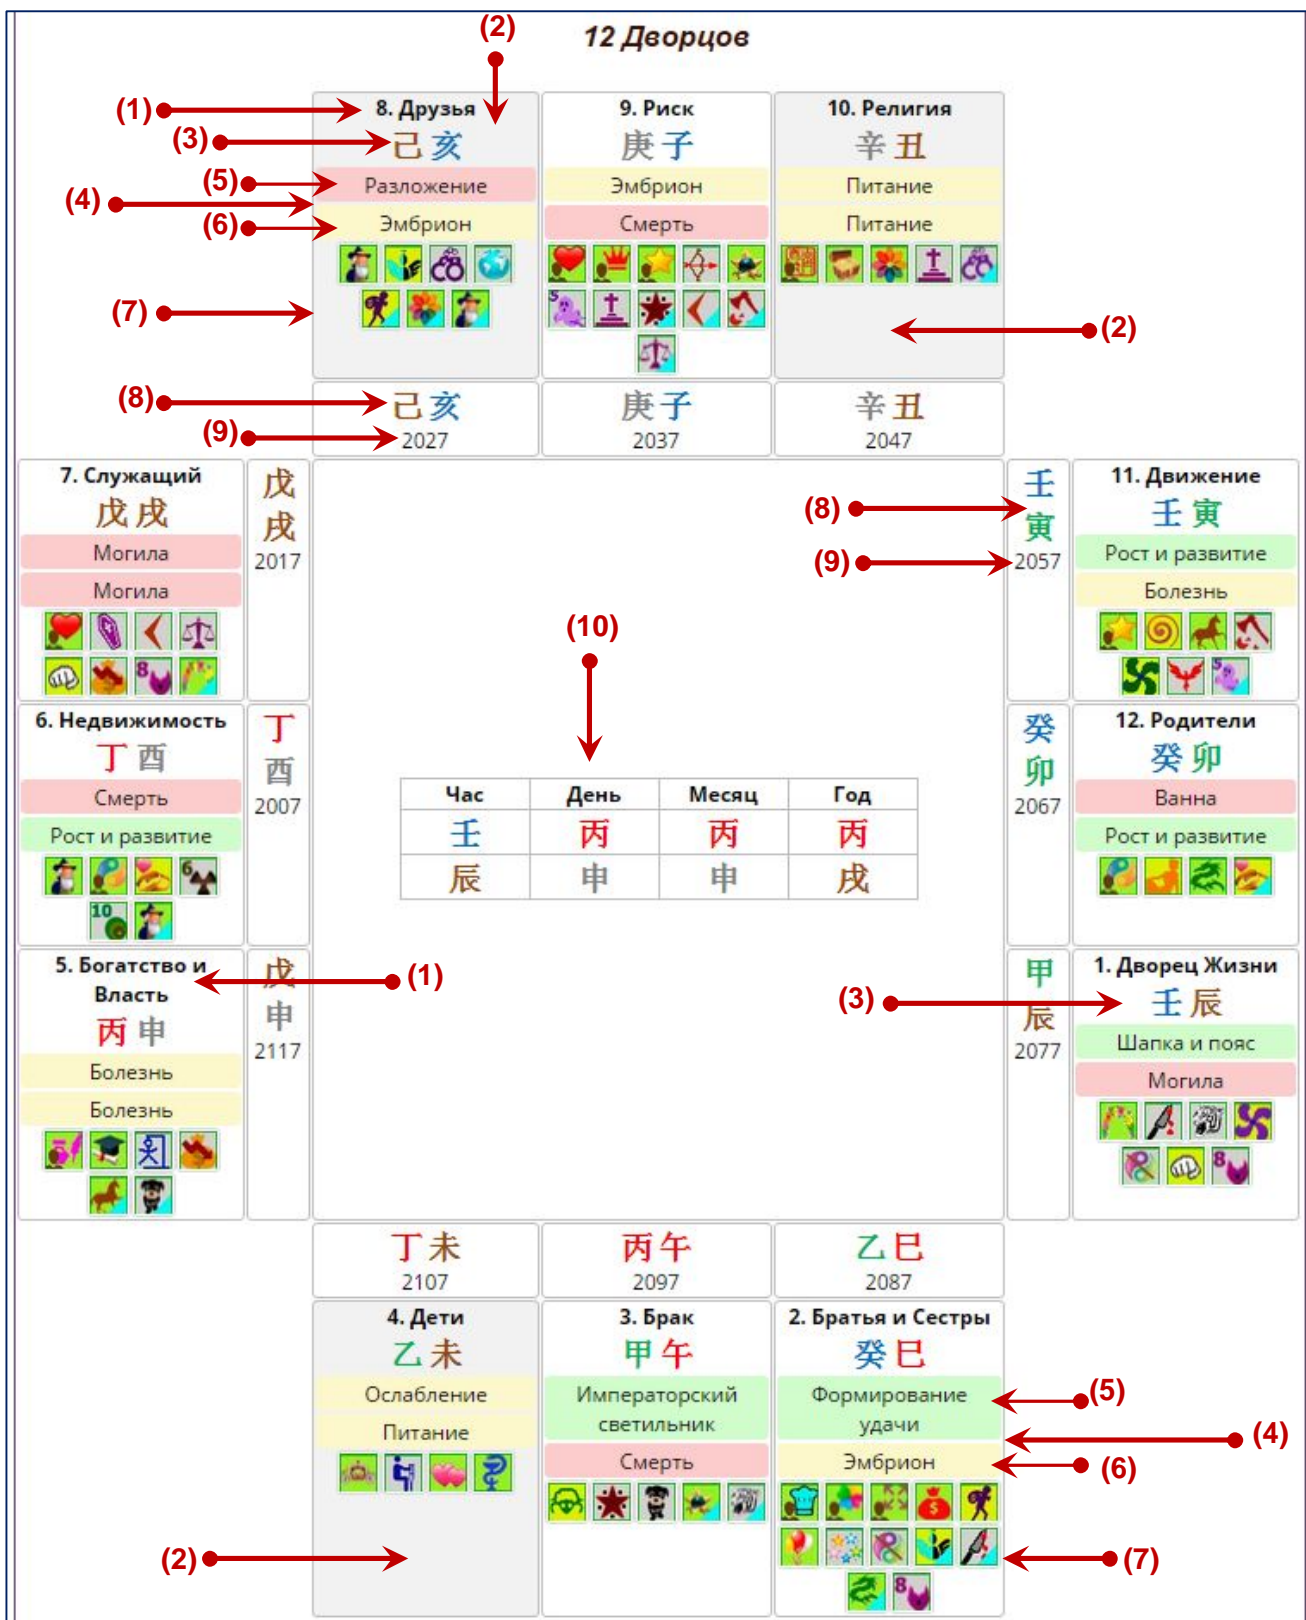

Для иероглифов Небесных Стволов и земных Ветвей вы можете включить или отключить отображение их названий на русском языке в панели "Управление".

Строка (6) – Символические звезды в десятилетнем Столпе Удачи.

В панели "Управление" вы можете показать или скрыть отображение Символических Звезд, а также выбрать варианты отображения (иконки или текст).

(7) – Годы жизни, с указанием Столпа для каждого года (Небесный Ствол и Земная Ветвь).

Нижнее рабочее окно программы – 12 Дворцов Судьбы.

(доступно только в полной версии калькулятора)

В нижнем рабочем окне программы представлена карта 12 Дворцов Судьбы с указанием Дворцов, Фаз Ци, Символических Звезд и Столпов Удачи (пример отображения нижнего рабочего окна вы видите на рисунке ниже).

В зависимости от параметров, которые вы выбрали в панели "Управление", нижнее рабочее окно программы может содержать различный набор символов и обозначений:

Строка (1) – Название Дворца.

При наведении курсора мыши на название дворца появится всплывающее окно с описанием. В панели "Управление" вы можете показать или скрыть отображение всплывающих подсказок.