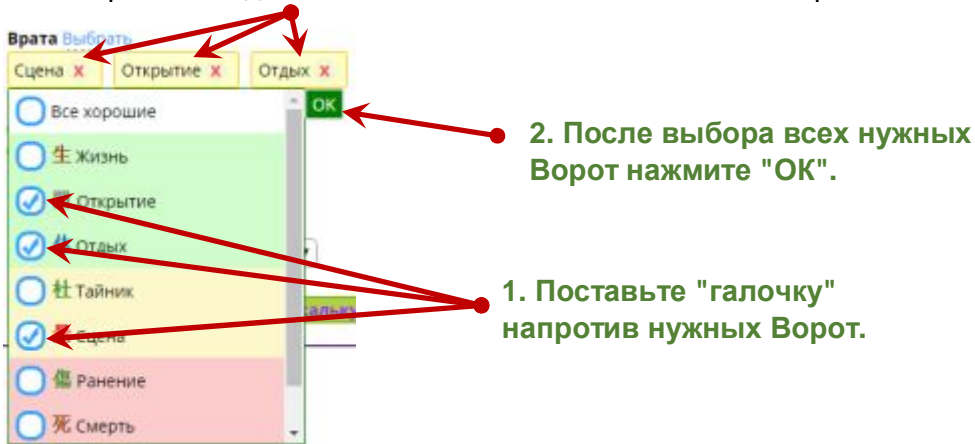

(6) – Выберите необходимые Ворота.

Вы можете не выбирать никаких параметров в этом поле. В таком случае в выбор будут включены все существующие Ворота.

Ворота, которые вы выбрали, появятся в панели управления на желтом фоне.

При необходимости вы сможете изменить свой выбор в любой момент.