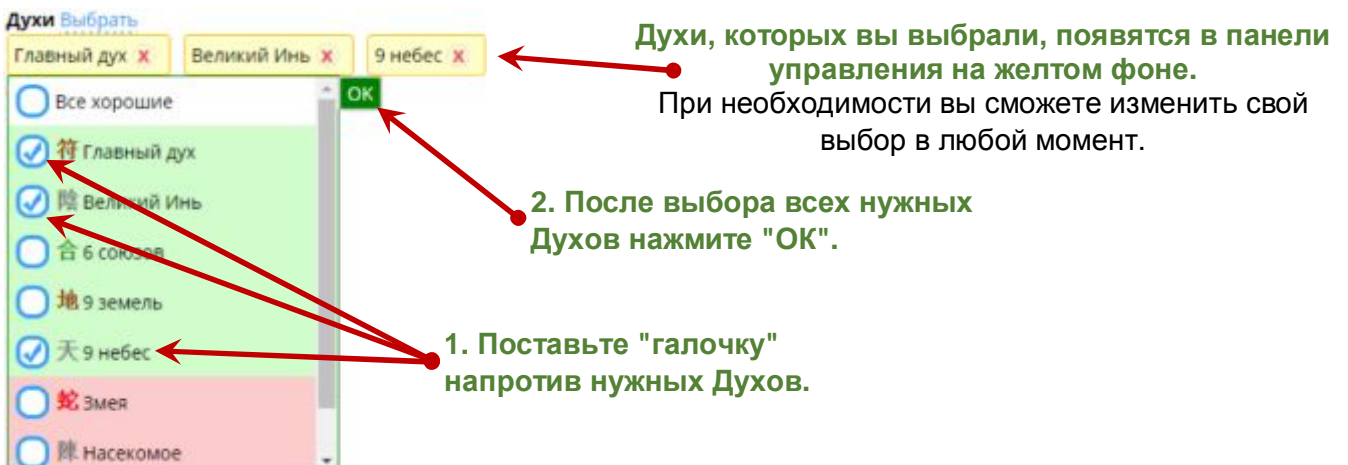

Выбор по целевому назначению структур.

Цели, которые вы выбрали, появятся в панели управления на желтом фоне.

При необходимости вы сможете удалить любую из них или добавить новые.

1. Поставьте "галочку" напротив нужной цели.

2. После выбора всех нужных целей нажмите "ОК".

(6) – Выберите необходимые Ворота.

Вы можете не выбирать никаких параметров в этом поле. В таком случае в выбор будут включены все существующие Ворота.

Ворота, которые вы выбрали, появятся в панели управления на желтом фоне.

При необходимости вы сможете изменить свой выбор в любой момент.

(7) – Выберите необходимые Звёзды.

Вы можете не выбирать никаких параметров в этом поле. В таком случае в выбор будут включены все существующие Звёзды.

(8) – Выберите необходимых Духов.

Вы можете не выбирать никаких параметров в этом поле. В таком случае в выбор будут включены все существующие Духи.

(9) – выберите Дворцы, в направлении которых вы хотите искать необходимые Структуры, Ворота, Звезды и Духов.