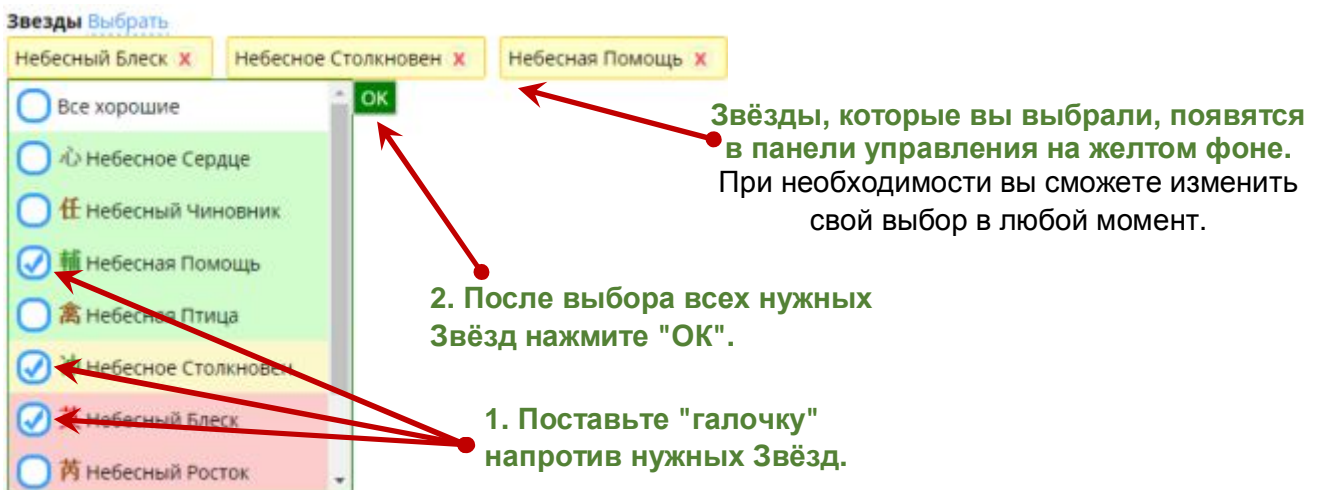

Выбор по названию структур.

1. Поставьте "галочку" напротив нужной структуры.

2. После выбора всех нужных структур нажмите "ОК".

Структуры, которые вы выбрали, появятся в панели управления на желтом фоне. При необходимости вы сможете удалить любую из них или добавить новые.

Выбор по целевому назначению структур.

Цели, которые вы выбрали, появятся в панели управления на желтом фоне.

При необходимости вы сможете удалить любую из них или добавить новые.

1. Поставьте "галочку" напротив нужной цели.

2. После выбора всех нужных целей нажмите "ОК".

(6) – Выберите необходимые Ворота.

Вы можете не выбирать никаких параметров в этом поле. В таком случае в выбор будут включены все существующие Ворота.

Ворота, которые вы выбрали, появятся в панели управления на желтом фоне.

При необходимости вы сможете изменить свой выбор в любой момент.

(7) – Выберите необходимые Звёзды.

Вы можете не выбирать никаких параметров в этом поле. В таком случае в выбор будут включены все существующие Звёзды.