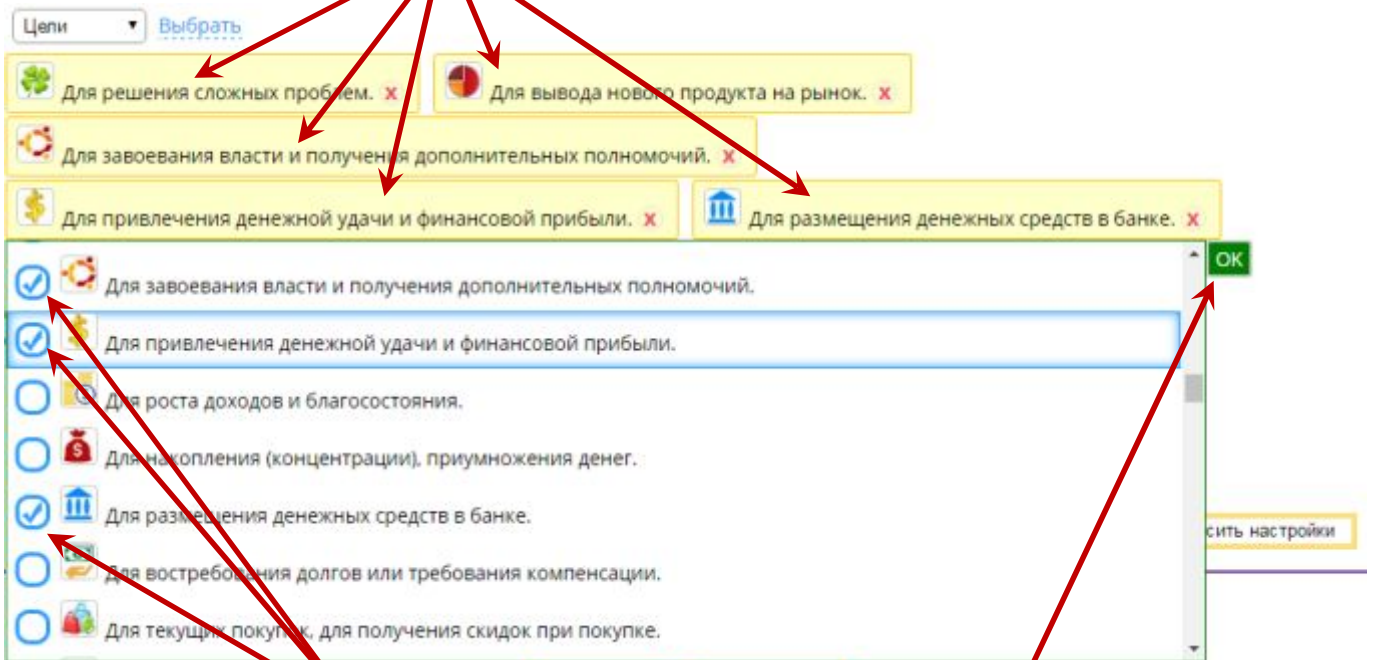

(4) – Укажите необходимый способ выбора структур (по названию структуры или по целевому назначению).

(5) – Укажите структуры или цели, которые необходимо включить в выбор. Вы можете выбрать из выпадающего списка несколько структур или целей для отображения.

Выбор по названию структур.

1. Поставьте "галочку" напротив нужной структуры.

2. После выбора всех нужных структур нажмите "ОК".

Структуры, которые вы выбрали, появятся в панели управления на желтом фоне. При необходимости вы сможете удалить любую из них или добавить новые.

Выбор по целевому назначению структур.

Цели, которые вы выбрали, появятся в панели управления на желтом фоне.

При необходимости вы сможете удалить любую из них или добавить новые.

1. Поставьте "галочку" напротив нужной цели.

2. После выбора всех нужных целей нажмите "ОК".

(6) – Выберите необходимые Ворота.

Вы можете не выбирать никаких параметров в этом поле. В таком случае в выбор будут включены все существующие Ворота.

Ворота, которые вы выбрали, появятся в панели управления на желтом фоне.