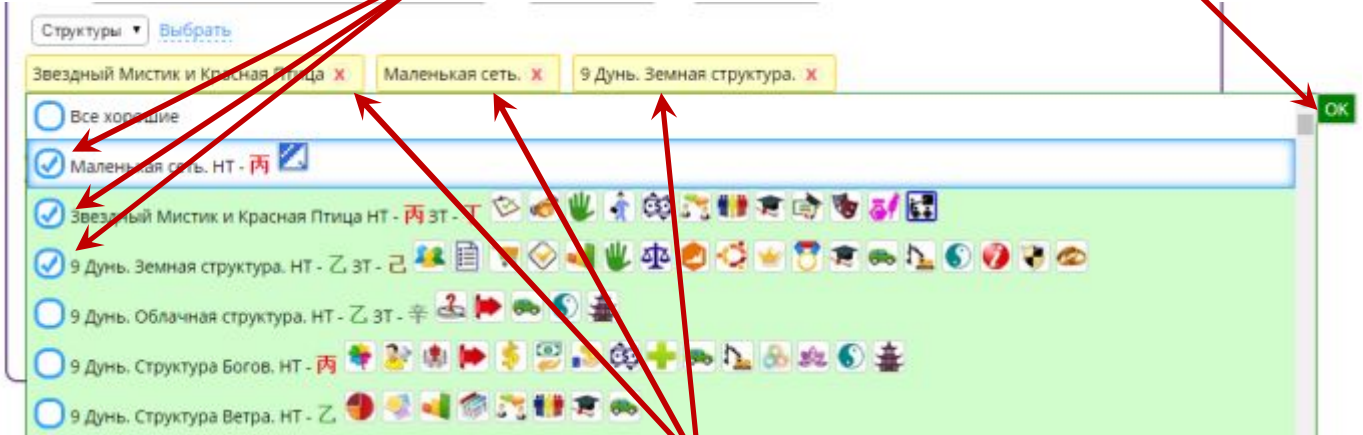

(4) – Укажите необходимый способ выбора структур (по названию структуры или по целевому назначению).

(5) – Укажите структуры или цели, которые необходимо включить в выбор. Вы можете выбрать из выпадающего списка несколько структур или целей для отображения.

Выбор по названию структур.

1. Поставьте "галочку" напротив нужной структуры.

2. После выбора всех нужных структур нажмите "ОК".

Структуры, которые вы выбрали, появятся в панели управления на желтом фоне. При необходимости вы сможете удалить любую из них или добавить новые.

Выбор по целевому назначению структур.

Цели, которые вы выбрали, появятся в панели управления на желтом фоне.

При необходимости вы сможете удалить любую из них или добавить новые.

1. Поставьте "галочку" напротив нужной цели.